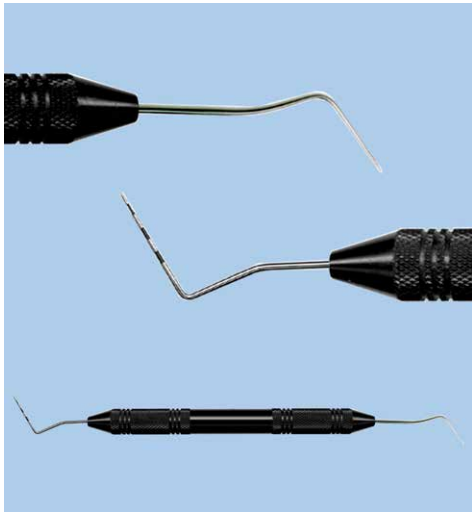

American Eagle

// Kombinert sonde/lommedybdemåler

Kombi-instrument laget spesielt for Norge

Sonder og lommedybdemålere fra American Eagle er av kvalitetsstål, og utformingen gir riktig god taktilitet.

Her har du et instrument med en meget nyttig kombinasjon! Spesielt laget for Norge: Sonde 9 kombinert med den bestselgende lommedybdemåleren 2-12 med markeringer hver andre millimeter.

Spar plass i kassetten med denne kombinasjonen.

LS1030-EX	Sonde 9/Lommedybdemåler 2-12B, resinskaft	tilbud 685,-	veil 802,-