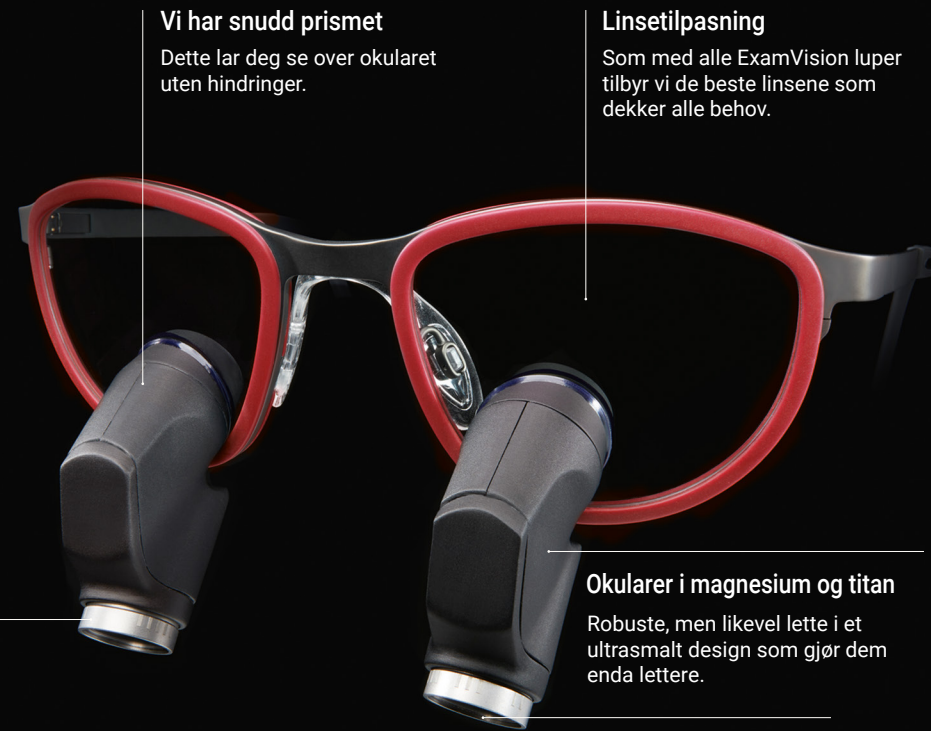

Vi har snudd prismet

Dette lar deg se over okularet uten hindringer.

Linsetilpasning

Som med alle ExamVision lupur tilbyr vi de beste linsene som dekker alle behov.

Okularer i magnesium og titan

Robuste, men likevel lette i et ultrasmalt design som gjør dem enda lettere.

Justerbar fin-fokus

Er standard på ExamVision Kepler-lupur og gir deg et ekstra nivå av tilpasning ved at du kan justere fin-fokus på hvert øye.

4.0x forstørrelse

Egnet for langvarig bruk og komplekse behandlinger.

Naturlig og komfortabel ergonomi

Kepler Reflekt lar deg sitte med mindre vinkel på nakken enn konvensjonelle lupebriller. Dette gir mindre belastning på nakken.